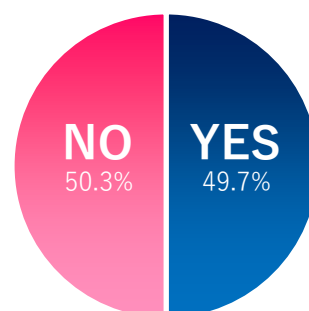

東京の新たなデスティネーションとして、海外からも高い評価を獲得

■ 3人に1人が海外から来場 うち半数は当館を目的に“東京”を訪問

来場者を対象に実施した出口調査※1では、若者からシニア、ファミリー層まで幅広い層に支持されており、来場者の3人に1人が海外からのお客様という結果になりました。また、海外からお越しのお客様の半数が「当館を目的に“東京”を訪れた」と回答。東京の新たなデスティネーションとなったことを裏付ける結果となりました。

来場者の約3人に1人は海外のお客様

(海外からのお客様に対して)

「当館を目的に“東京”を訪れましたか？」