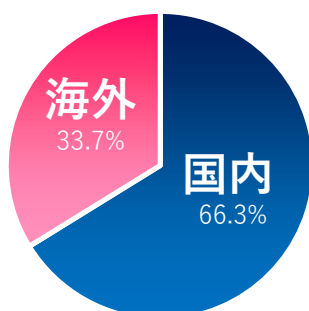

東京の新たなデスティネーションとして、海外からも高い評価を獲得

■ 3人に1人が海外から来場 うち半数は当館を目的に“東京”を訪問

来場者を対象に実施した出口調査※1では、若者からシニア、ファミリー層まで幅広い層に支持されており、来場者の3人に1人が海外からのお客様という結果になりました。また、海外からお越しのお客様の半数が「当館を目的に“東京”を訪れた」と回答。東京の新たなデスティネーションとなったことを裏付ける結果となりました。

来場者の約3人に1人は海外のお客様

(海外からのお客様に対して)

「当館を目的に“東京”を訪れましたか？」

※1 調査期間 2018年10月25日 - 11月2日 回答者数 1,237人

■ 海外でも高い評価を獲得 「Themed Entertainment Association」より優秀功績賞を受賞

Themed Entertainment Association※2が2018年11月13日に発表した「THEA AWARDS FOR OUTSTANDING ACHIEVEMENT (優秀功績賞)」を受賞しました。国内では、東京ディズニーシー、ユニバーサル・スタジオ・ジャパンと並ぶ施設としての受賞となります。