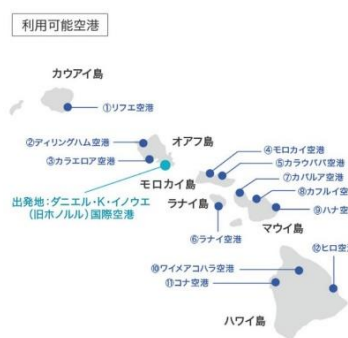

報道関係各位

プレスリリース
2018年11月27日
株式会社 SKYTREK

SKY TREK と ANA がマイレージ・プログラム提携

ハワイ現地での利用は、ANA のマイルが貯まる 使える！
2019年2月以降 開始予定

小型航空機チャーターサービスを提供する株式会社 SKYTREK（本社：東京都港区、代表取締役社長：永堀 敬太）は、スターアライアンスのメンバーであり国内大手の航空会社 全日本空輸株式会社（本社：東京都港区、代表取締役社長：平子 裕志）と、2018年11月27（火）にマイレージ・プログラムを提携し、2019年2月以降の開始を予定しております。今回の提携により、ANA マイレージクラブ会員のお客様は、SKY TREK が提供するハワイ現地での小型航空機チャーターサービスをマイルでご利用いただけます。また、クレジットカードでのお支払い時にはマイルを貯めることができます。

■ ご予約までの流れ

ホノルル到着後は、SKY TREK のプライベートチャーター機で離島へ。空港から離陸まで最短 約 10 分、定期便のスケジュールに縛られない、快適で自由な旅のプランニングが可能となります。

STEP 1. 行きたい場所を選択

ダニエル・K・イノウエ（旧ホノルル）国際空港を含む、
ハワイ諸島 6 島 13 空港へのチャーターサービスがご利用いただけます。

* ダニエル・K・イノウエ（旧ホノルル）国際空港を起点とした場合の、各空港までの飛行時間の概算を記載しております。

* オアフ島内は片道 100,000 マイルから、離島へは片道 250,000 マイルからご利用いただけます。

* 株式会社 SKYTREK は旅行会社であり、運航は契約する航空運送事業者となります。

飛行時間

1. カウアイ島/リフエ空港	約55分
2. オアフ島/ティリングハム空港	約25分
3. オアフ島/カラエロア空港	約30分
4. モロカイ島/モロカイ空港	約35分
5. モロカイ島/カラウハバ空港	約35分
6. ラナイ島/ラナイ空港	約40分
7. モロカイ島/カバルア空港	約45分
8. モロカイ島/カフルイ空港	約55分
9. モロカイ島/ハナ空港	約60分
10. ハワイ島/ワイメアコハラ空港	約70分
11. ハワイ島/コナ空港	約70分
12. ハワイ島/ヒロ空港	約90分

ハワイ現地での SKY TREK 利用可能空港 および 使用機材イメージ

STEP 2. 予約

マイルをご利用の場合は ANA ウェブサイトから、クレジットカードでのお支払いは SKY TREK リザーベーションデスクへ、電話 または メールでお申込みください。(2018 年 2 月以降 開始予定)

* ANA マイレージクラブ会員のお客様は、マイルでのご利用も可能です。

* クレジットカードでのお支払い時には、マイルが貯まります。